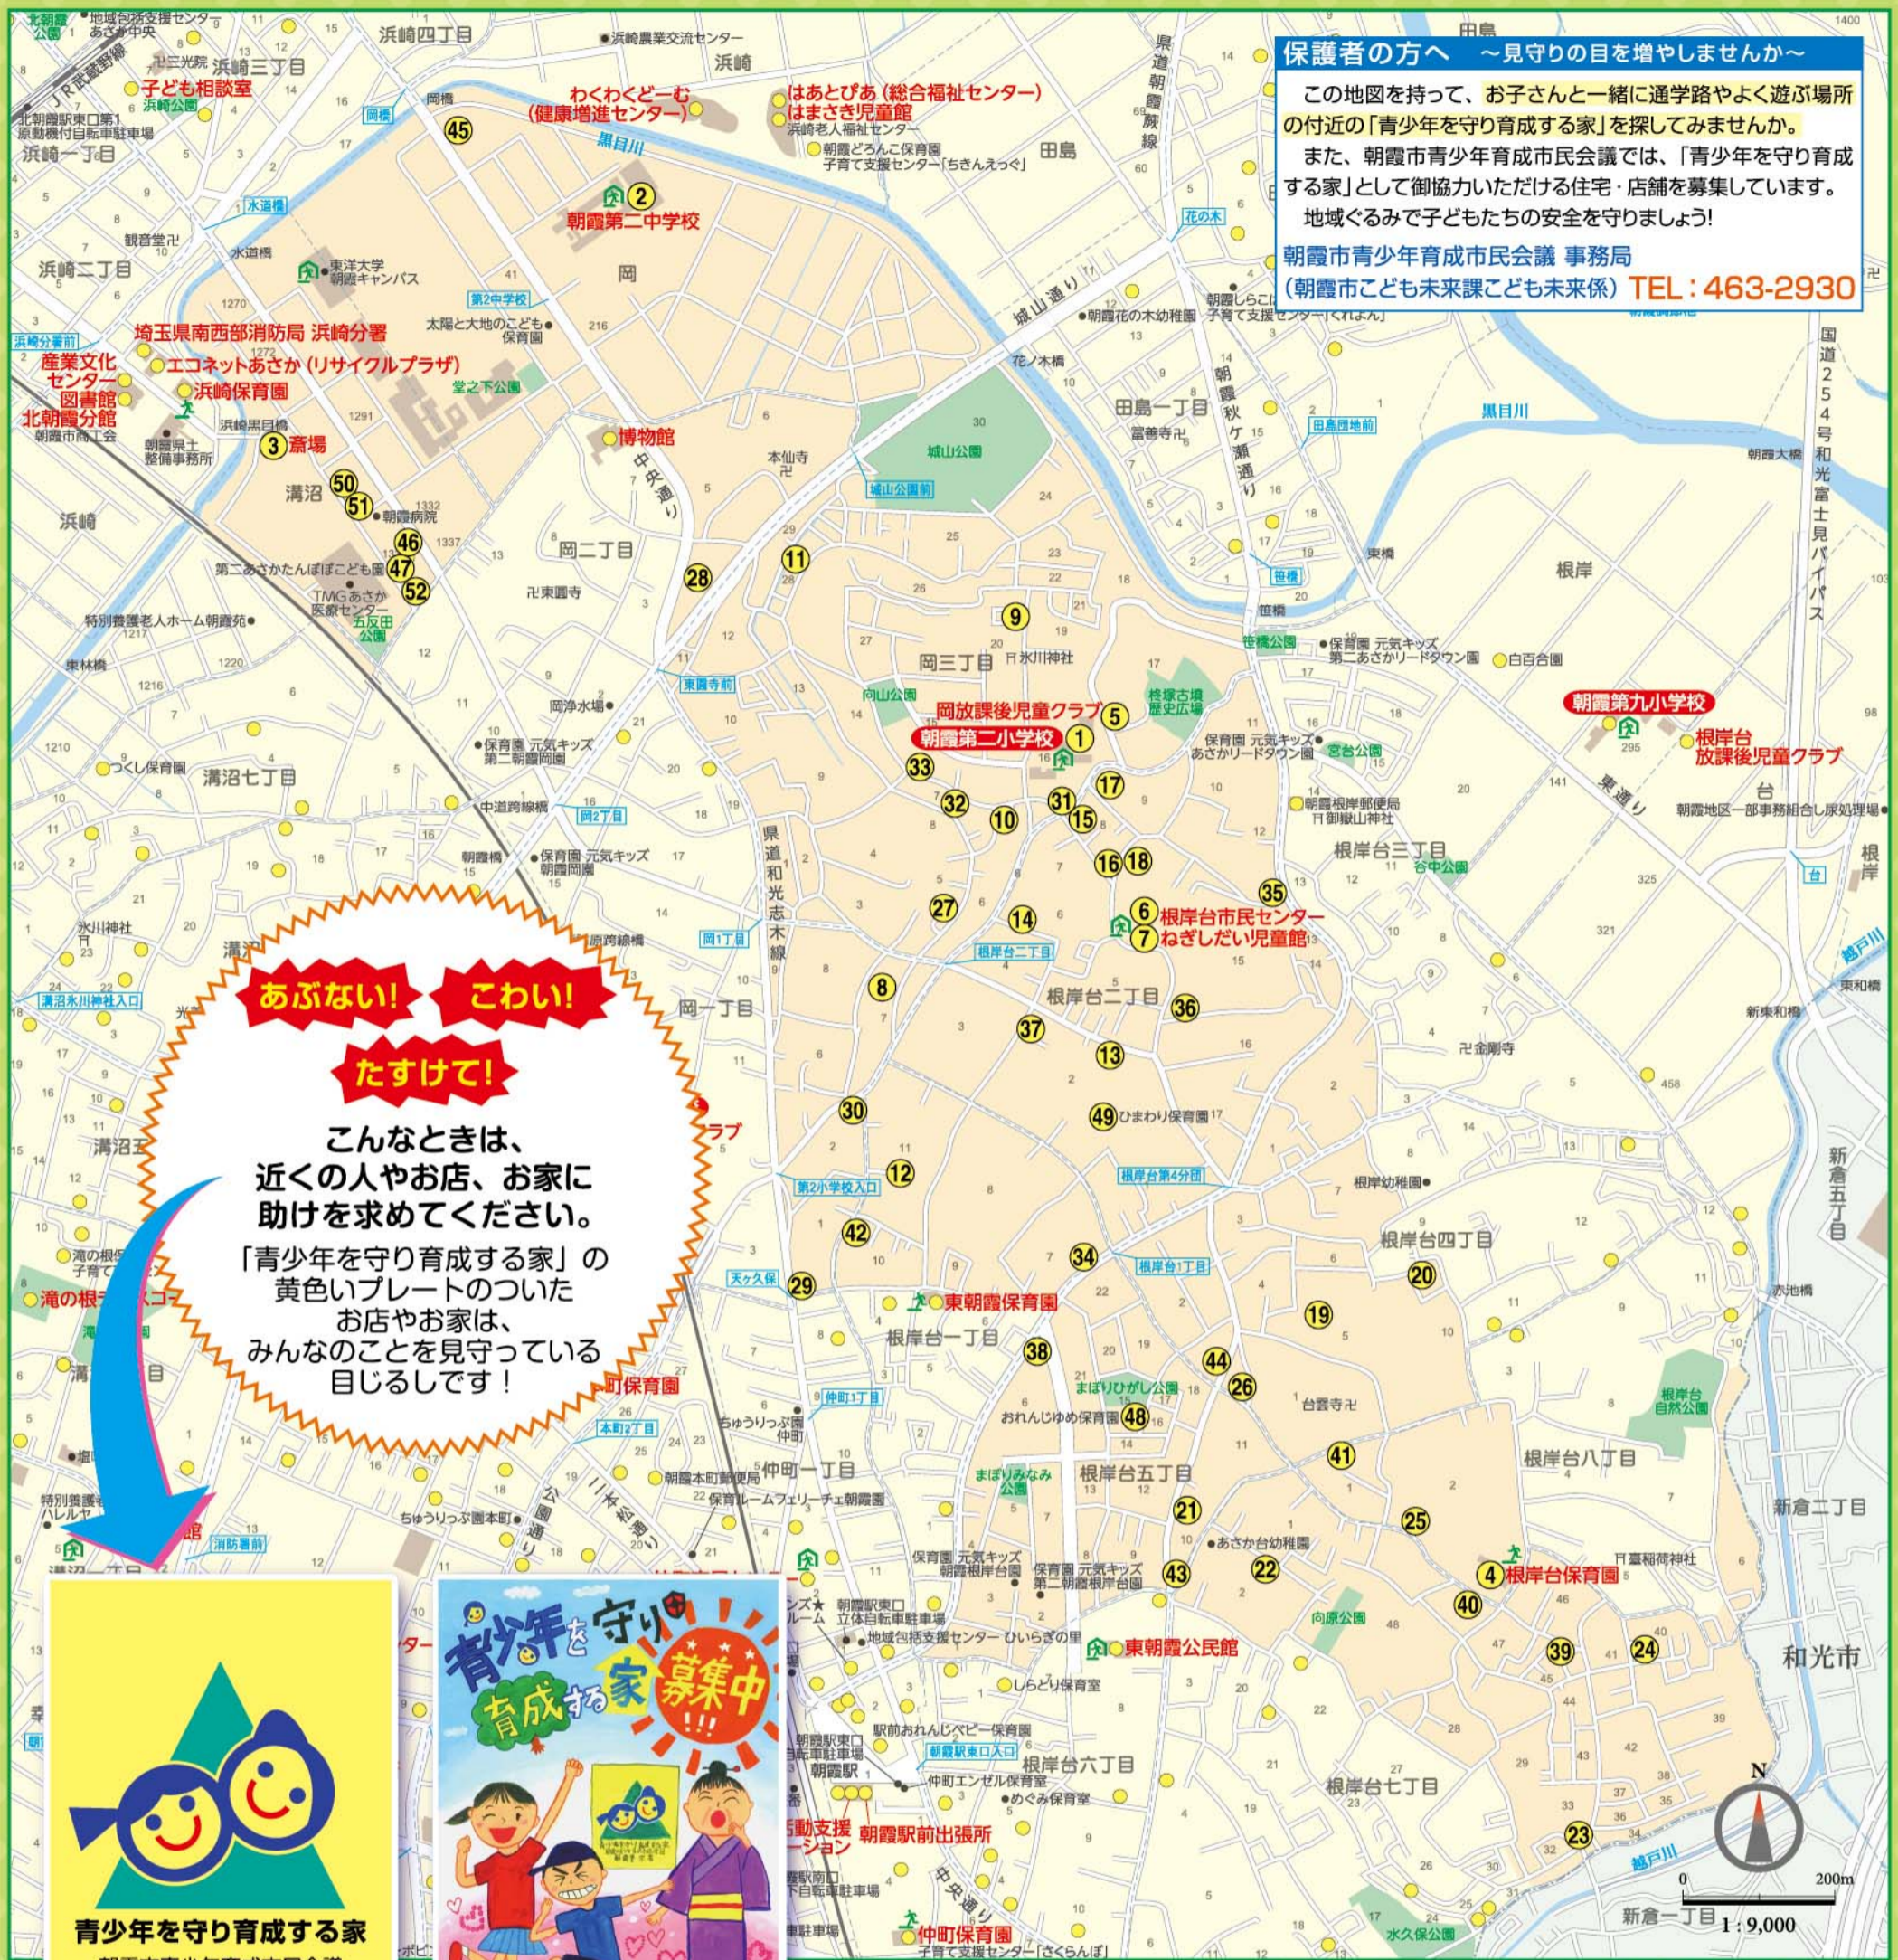

朝霞第二小学校区 青少年を守り育成する家位置図

令和6年3月1日現在

保護者の方へ ～見守りの目を増やしませんか～

この地図を持って、お子さんと一緒に通学路やよく遊ぶ場所の付近の「青少年を守り育成する家」を探してみませんか。

また、朝霞市青少年育成市民会議では、「青少年を守り育成する家」として御協力いただける住宅・店舗を募集しています。地域ぐるみで子どもたちの安全を守りましょう!

朝霞市青少年育成市民会議 事務局
(朝霞市子ども未来課子ども未来係) TEL: 463-2930

あぶない! こわい!
たすけて!

こんなときは、
近くの人やお店、お家に
助けを求めてください。

「青少年を守り育成する家」の
黄色いプレートのついた
お店やお家は、
みんなのことを見守っている
目じるしです!

●印…青少年を守り育成する家
校区外の「青少年を守り育成する家位置図」については、場所のみ示しています。

番号	施設・住宅・店舗
1	朝霞第二小学校
2	朝霞第二中学校
3	斎場
4	根岸台保育園
5	岡放課後児童クラブ
6	根岸台市民センター
7	ねぎしだい児童館
8	飯倉 さん家
9	秦 さん家
10	佐藤 さん家
11	並木 さん家
12	蕪木 さん家
13	高橋 さん家